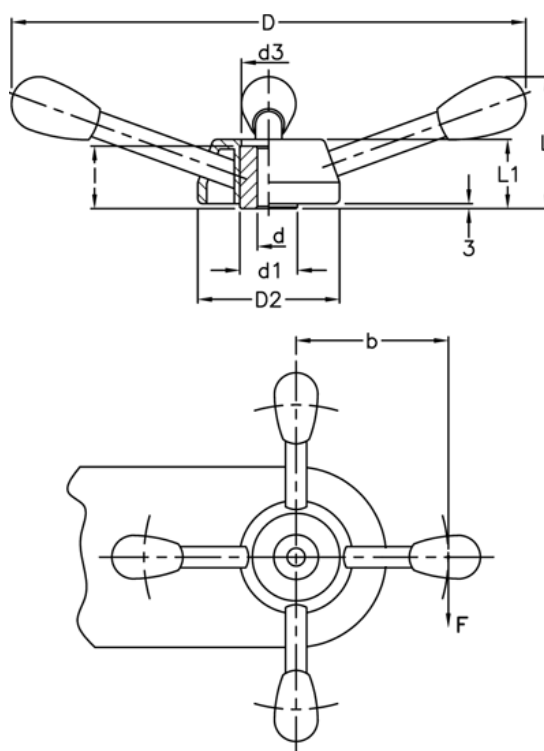

Varenummer: 2301065911
Beskrivelse: E+G Håndhjul
VBR.4/280

Mål

$$C[N \cdot m] = F[N] \cdot b[m]$$

C (N*m) = 195	L1 = 42
D = 274	
d1 = 35	
D2 = 86	
d3 = 34	
d H9 = 10	
l = 38	
L = 74	